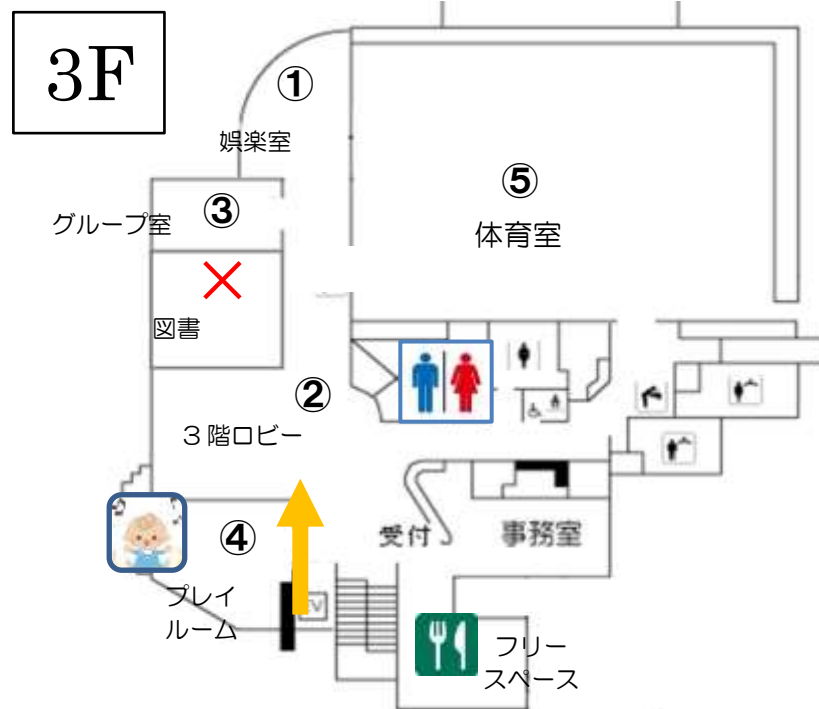

※東戸塚行は「藤塚小」下車徒歩4分もあり

※駐車場が混み合います。
できるだけ、公共の交通機関を
ご利用下さい。
ご協力をお願いいたします。

今井地区センター

〒240-0035 横浜市保土ヶ谷区今井町 412-8

【お問合せ】 045-352-1183

2階	
2階 地域ケアプラザ（玄関ホール、ほか）	
カレー・フランクフルト	今井町自治会
いそべ焼き・揚げドーナツ・ちらし寿司	新桜ヶ丘パートナー
草もち	さくら草
焼立てパン	空とぶくじら社