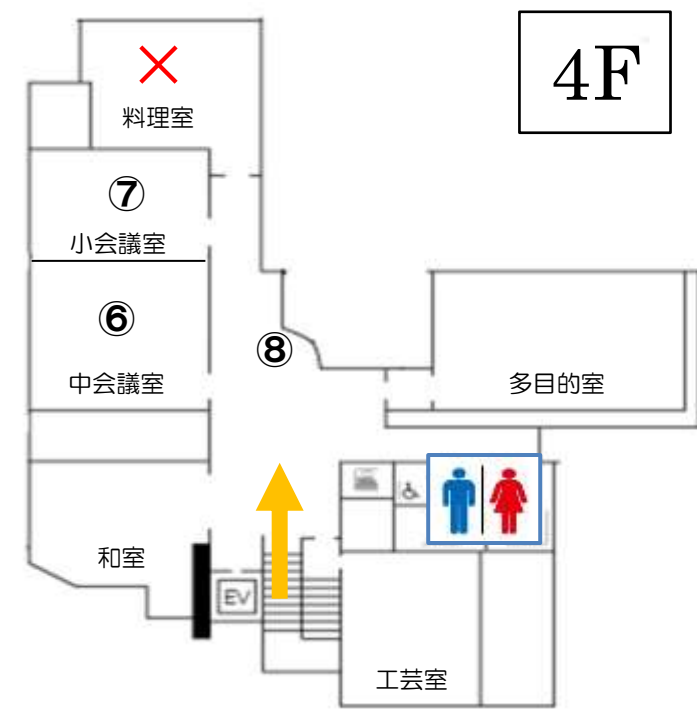

※東戸塚行は「藤塚小」下車徒歩4分もあり

※駐車場が混み合います。
できるだけ、公共の交通機関を
ご利用下さい。
ご協力をお願いいたします。

今井地区センター

〒240-0035 横浜市保土ヶ谷区今井町 412-8

【お問合せ】 045-352-1183

2階	
2階 地域ケアプラザ（玄関ホール、ほか）	
カレー・フランクフルト	今井町自治会
いそべ焼き・揚げドーナツ・ちらし寿司	新桜ヶ丘パートナー
草もち	さくら草
焼立てパン	空とぶくじら社