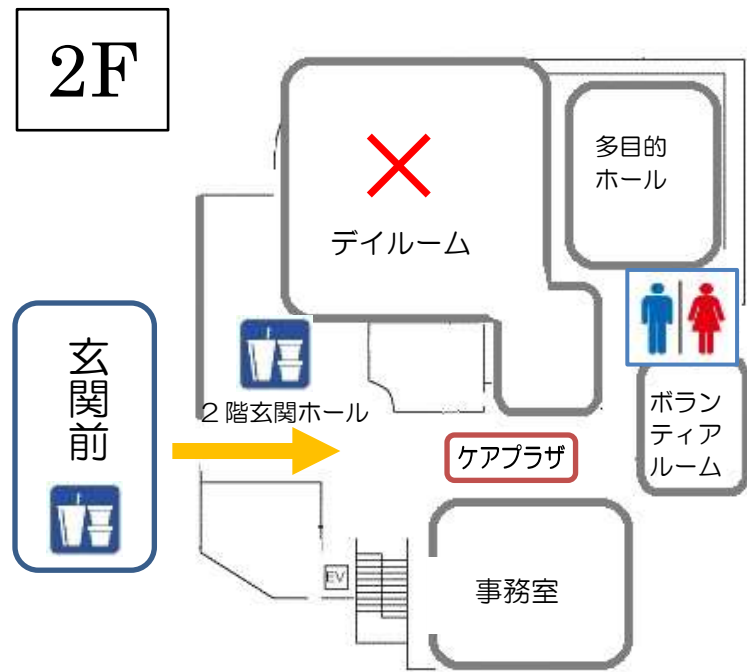

※東戸塚行は「藤塚小」下車徒歩4分もあり

※駐車場が混み合います。
できるだけ、公共の交通機関を
ご利用下さい。
ご協力をお願いいたします。

今井地区センター

〒240-0035 横浜市保土ヶ谷区今井町 412-8

【お問合せ】 045-352-1183

2階	
2階 地域ケアプラザ（玄関ホール、ほか）	
カレー・フランクフルト	今井町自治会
いそべ焼き・揚げドーナツ・ちらし寿司	新桜ヶ丘パートナー
草もち	さくら草
焼立てパン	空とぶくじら社